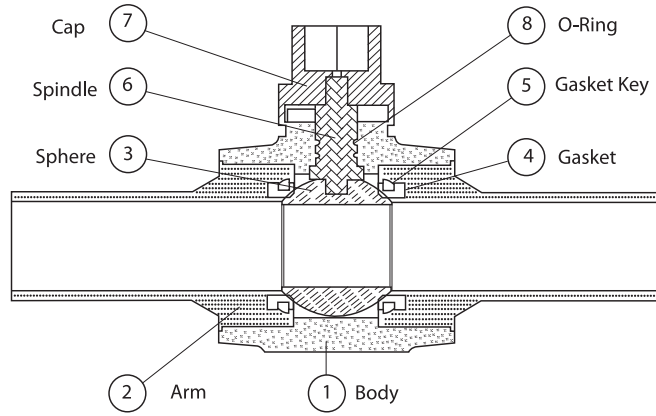

PE100 KÜRESEL VANALAR
PE100 BALL VALVES

MALZEME LİSTESİ
COMPONENT LIST

Parça No/Part No	Parça Adı/Part Name	Malzeme/Material
1	Gövde / Body	PE100
2	Kol / Arm	PE100
3	Küre / Sphere	POM/PE 100
4	Conta / Gasket	EPDM
5	Conta Kilidi / Gasket Key	PE 100
6	Mil / Spindle	POM
7	Kapak / Cap	POM
8	O-ring / O-ring	EPDM/NBR