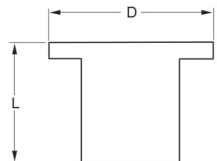

TELESCOPIC EXTENSION FOR BALL VALVE / KÜRESEL VANA İÇİN

Telescopic Bottom Side
Vana Spindle Adaptor

Telescopic Top Side
Key Adaptor

t	k
30	30
50	50

a x a	b x b	h
10 x 10	14 x 14	95

SIZE	CODE	LENGTH
50X50	12112	0,45mt-0,70mt
50X50	12113	0,60mt-1,00mt
50X50	12114	1,00mt-1,50mt
50X50	12115	1,20mt-2,00mt
30X30	12116	0,45mt-0,70mt
30X30	12117	0,60mt-1,00mt
30X30	12118	1,00mt-1,50mt
30X30	12119	1,20mt-2,00mt

SURFACE BOX / BUŞAKLE KAZANI

a x a	L
175 x 175	185

D	L
195	185