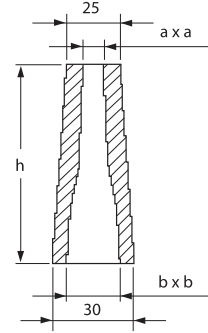

TELESCOPIC EXTENSION FOR BALL VALVE / KÜRESEL VANA İÇİN

Telescopic Bottom Side
Vana Spindle Adaptor

Telescopic Top Side
Key Adaptor

t	k
30	30
50	50

a x a	b x b	h
10 x 10	14 x 14	95

SIZE	CODE	LENGTH
50X50	12112	0,45mt-0,70mt
50X50	12113	0,60mt-1,00mt
50X50	12114	1,00mt-1,50mt
50X50	12115	1,20mt-2,00mt
30X30	12116	0,45mt-0,70mt
30X30	12117	0,60mt-1,00mt
30X30	12118	1,00mt-1,50mt
30X30	12119	1,20mt-2,00mt

SURFACE BOX / BUŞAKLE KAZANI

a x a	L
175 x 175	185

D	L
195	185