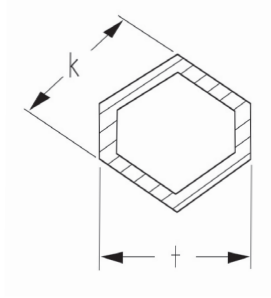

TELESCOPIC EXTENSION FOR BALL VALVE / KÜRESEL VANA İÇİN

Telescopic Bottom Side
Vana Spindle Adaptor

Telescopic Top Side
Key Adaptor

t	k
30	30
50	50

a x a	b x b	h
10 x 10	14 x 14	95

SIZE	CODE	LENGTH
50X50	12112	0,45mt-0,70mt
50X50	12113	0,60mt-1,00mt
50X50	12114	1,00mt-1,50mt
50X50	12115	1,20mt-2,00mt
30X30	12116	0,45mt-0,70mt
30X30	12117	0,60mt-1,00mt
30X30	12118	1,00mt-1,50mt
30X30	12119	1,20mt-2,00mt

SURFACE BOX / BUŞAKLE KAZANI

a x a	L
175 x 175	185

D	L
195	185