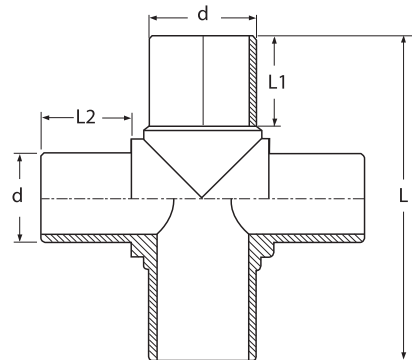

**CROSS TEE / KROS TE**  
 SDR11 PE100  
 GAS/GAZ : 10 BAR  
 WATER/SU : 16 BAR  
 TYPE/TIP : SPIGOT

d	CODE	Kg.	L(mm)	L1(mm)	L2 (mm)	box sizes	nos/box
90	30.CT0.00.11.0090	1,68	370	105	105	60*40*45	12
110	30.CT0.00.11.0110	2,80	370	105	105	60*40*45	9
125	30.CT0.00.11.0125	3,50	360	100	90	60*40*45	9 *
140	30.CT0.00.11.0140	5,00	390	100	110	60*40*30	4 *
160	30.CT0.00.11.0140	6,50	420	105	140	60*40*30	2 *
180	30.CT0.00.11.0180	7,60	450	120	150	60*40*30	2 *
200	30.CT0.00.11.0200	13,50	520	125	130	60*40*30	2 *
225	30.CT0.00.11.0225	14,40	540	135	150	60*40*45	2 *
250	30.CT0.00.11.0250	22,50	560	120	145	60*40*45	1 *