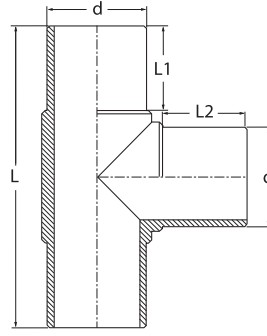

EQUAL TEE (SHORT) / EŞİT TE (KISA)

SDR17 PE 100

GAS/GAZ : 4 BAR

WATER/SU : 10 BAR

TYPE/TİP : SPIGOT

d	CODE	Kg.	L (mm)	L1-L2 (mm)	box sizes	nos/box
110	30.ETK.00.17.0110	1,0	320	80	60*40*45	12
125	30.ETK.00.17.0125	1,2	335	80	60*40*30	6
140	30.ETK.00.17.0140	1,9	350	80	60*40*30	4
160	30.ETK.00.17.0160	3,5	370	80	60*40*45	3
180	30.ETK.00.17.0180	5,0	390	80	60*40*45	2
200	30.ETK.00.17.0200	5,1	410	80	60*40*45	2
225	30.ETK.00.17.0225	6,9	435	80	60*40*30	1
250	30.ETK.00.17.0250	11,1	460	80	60*40*30	1
280	30.ETK.00.17.0280	21,1	600	150	60*60*33	1
315	30.ETK.00.17.0315	24,4	710	160	*	*