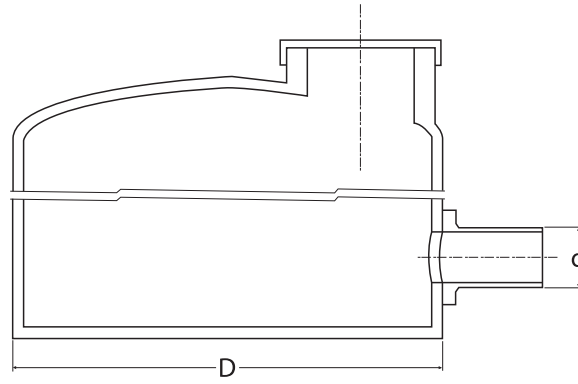

**TANK OUTLET FOR PE AND PE-X TANKS/
PE VE PE-X TANKLAR İÇİN ÇIKIŞ**
TYPE / TİP: EF

D (mm)	d (mm)
160-5000	32, 40, 50, 63, 75, 90, 110, 125 140, 160, 180, 200, 225, 280, 315