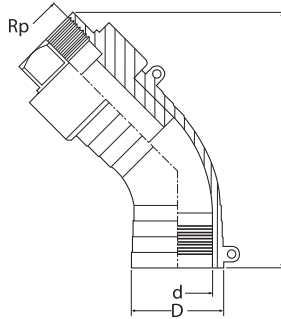

**PE-BRASS TRANSITION ELBOW (45°) (MALE) /  
PE-PİRİNÇ GEÇİŞ DİRSEĞİ (45°) ERKEK)**  
TYPE / TİP: EF

d-R	CODE	Kg.	L(mm)	D (mm)	box sizes	nos/box
20-3/4"	32.KE1.00.11.2002	0,19	140	37	40*30*30	60
25-3/4"	32.KE1.00.11.2501	0,19	140	37	40*30*30	60
32 - 1"	32.KE1.00.11.3201	0,32	185	43	40*30*30	40
32 - 3/4"	32.KE1.00.11.3202	0,32	185	43	40*30*30	40
32 - 1/2"	32.KE1.00.11.3203	0,32	185	43	40*30*30	40
40 - 1 1/4"	32.KE1.00.11.4001	0,48	205	53	40*30*30	30
50 - 1 1/2"	32.KE1.00.11.5001	0,66	240	66	40*30*30	20
63 - 2"	32.KE1.00.11.6301	0,97	295	83	40*30*30	10
75 - 2 1/2"	32.KE1.00.11.7501	2,77	270	100	40*30*30	8 *
90 - 3"	32.KE1.00.11.9001	2,14	300	120	60*40*30	8

\* Steel

**PE-BRASS TRANSITION ELBOW (45°) (FEMALE) /  
PE-PİRİNÇ GEÇİŞ DİRSEĞİ (45°) (DİŞİ)**  
TYPE / TİP: EF

d-Rp	CODE	Kg.	L(mm)	D (mm)	box sizes	nos/box
25-3/4"	32.KD1.00.11.2501	0,17	155	37	40*30*30	60
32 - 1"	32.KD1.00.11.3201	0,26	160	43	40*30*30	40
40 - 1 1/4"	32.KD1.00.11.4001	0,36	190	53	40*30*30	30
50 - 1 1/2"	32.KD1.00.11.5001	0,55	220	66	40*30*30	20
63 - 2"	32.KD1.00.11.6301	0,97	275	83	40*30*30	10