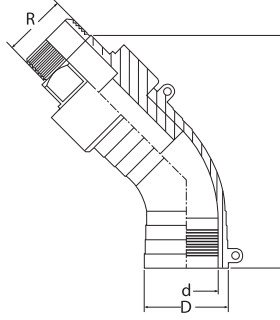

**PE-BRASS TRANSITION ELBOW (45°) (MALE) /  
PE-PİRİNÇ GEÇİŞ DİRSEĞİ (45°) ERKEK)**  
TYPE / TİP: EF

d-R	CODE	Kg.	L(mm)	D (mm)	box sizes	nos/box
20-3/4"	32.KE1.00.11.2002	0,19	140	37	40*30*30	60
25-3/4"	32.KE1.00.11.2501	0,19	140	37	40*30*30	60
32 - 1"	32.KE1.00.11.3201	0,32	185	43	40*30*30	40
32 - 3/4"	32.KE1.00.11.3202	0,32	185	43	40*30*30	40
32 - 1/2"	32.KE1.00.11.3203	0,32	185	43	40*30*30	40
40 - 1 1/4"	32.KE1.00.11.4001	0,48	205	53	40*30*30	30
50 - 1 1/2"	32.KE1.00.11.5001	0,66	240	66	40*30*30	20
63 - 2"	32.KE1.00.11.6301	0,97	295	83	40*30*30	10
75 - 2 1/2"	32.KE1.00.11.7501	2,77	270	100	40*30*30	8 *
90 - 3"	32.KE1.00.11.9001	2,14	300	120	60*40*30	8

\* Steel

**PE-BRASS TRANSITION ELBOW (45°) (FEMALE) /  
PE-PİRİNÇ GEÇİŞ DİRSEĞİ (45°) (DİŞİ)**  
TYPE / TİP: EF

d-Rp	CODE	Kg.	L(mm)	D (mm)	box sizes	nos/box
25-3/4"	32.KD1.00.11.2501	0,17	155	37	40*30*30	60
32 - 1"	32.KD1.00.11.3201	0,26	160	43	40*30*30	40
40 - 1 1/4"	32.KD1.00.11.4001	0,36	190	53	40*30*30	30
50 - 1 1/2"	32.KD1.00.11.5001	0,55	220	66	40*30*30	20
63 - 2"	32.KD1.00.11.6301	0,97	275	83	40*30*30	10