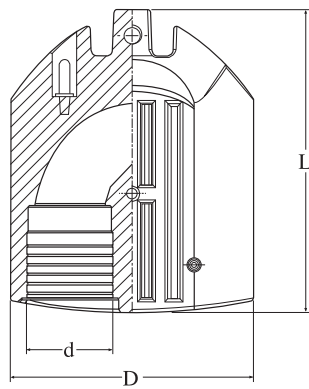

U COUPLER / U MANŞON
 SDR11 PE100
 WATER / SU : 16 BAR

d	CODE	D (mm)	L (mm)	box sizes	nos/box
32	30.UM1.00.11.0032	90	110	30*40*15	25