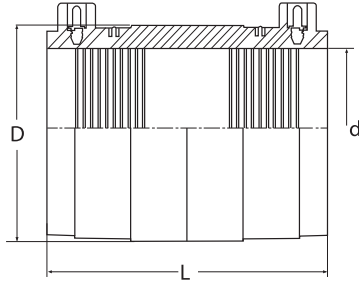

PP EF COUPLER / PP EF MANŞON
SDR 26
WATER / SU : 6 BAR

d	CODE	Kg.	D (mm)	L (mm)	box sizes	nos/box
110	46.MA1.00.27.0110	0,33	128	110	60*40*30	24
160	46.MA1.00.27.0160	0,80	175	160	60*40*45	12
200	46.MA1.00.27.0200	1,16	220	165	60*40*45	8
250	46.MA1.00.27.0250	1,68	275	165	60*40*30	4
315	46.MA1.00.27.0315	2,63	345	165	60*40*45	3
400	46.MA1.00.27.0400	5,80	440	225	60*60*33	1
500	46.MA1.00.27.0500	8,40	555	225	*	*
630	46.MA1.00.27.0630	19,70	690	330	*	*

PP EF SADDLE/ PP EF SEMER
SDR 26
WATER / SU : 6 BAR

D/d	CODE	Kg.	L(mm)	box sizes	nos/box
200/160	46.SA1.00.11.2016	1,28	150	60x40x45	3
250/160	46.SA1.00.11.2516	1,45	150	60x40x45	3
280/160	46.SA1.00.11.2816	1,46	150	60x40x45	3
315/160	46.SA1.00.11.3116	1,48	150	60x40x45	3
400/160	46.SA1.00.11.4016	1,53	150	60x40x45	3