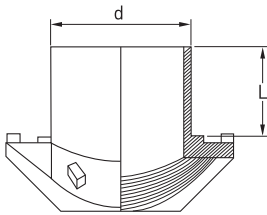

PP EF COUPLER / PP EF MANŞON
SDR 26
WATER / SU : 6 BAR

d	CODE	Kg.	D (mm)	L (mm)	box sizes	nos/box
110	46.MA1.00.27.0110	0,33	128	110	60*40*30	24
160	46.MA1.00.27.0160	0,80	175	160	60*40*45	12
200	46.MA1.00.27.0200	1,16	220	165	60*40*45	8
250	46.MA1.00.27.0250	1,68	275	165	60*40*30	4
315	46.MA1.00.27.0315	2,63	345	165	60*40*45	3
400	46.MA1.00.27.0400	5,80	440	225	60*60*33	1
500	46.MA1.00.27.0500	8,40	555	225	*	*
630	46.MA1.00.27.0630	19,70	690	330	*	*

PP EF SADDLE/ PP EF SEMER
SDR 26
WATER / SU : 6 BAR

D/d	CODE	Kg.	L(mm)	box sizes	nos/box
200/160	46.SA1.00.11.2016	1,28	150	60x40x45	3
250/160	46.SA1.00.11.2516	1,45	150	60x40x45	3
280/160	46.SA1.00.11.2816	1,46	150	60x40x45	3
315/160	46.SA1.00.11.3116	1,48	150	60x40x45	3
400/160	46.SA1.00.11.4016	1,53	150	60x40x45	3