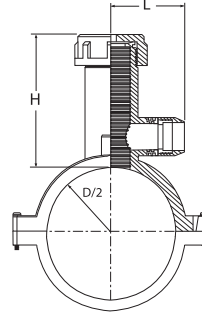

**EF TAPPING TEE WITH BRASS
OUTLET / EF SERVİS TE DİŞLİ ÇIKIŞLI**
SDR11 PE100
WATER / SU : 16 BAR

D*d	CODE	Kg.	H (mm)	L (mm)	box sizes	nos/box
90*32	30.SD1.00.11.9032	2,15	210	117	60*40*30	10
110*32	30.SD1.00.11.1132	2,07	185	117	60*40*30	10
125*32	30.SD1.00.11.1232	2,11	185	117	60*40*30	10
140*32	30.SD1.00.11.1432	2,30	175	117	60*40*30	10
160*32	30.SD1.00.11.1632	2,32	177	117	60*40*30	10
180*32	30.SD1.00.11.1832	2,25	172	117	60*40*30	10
200*32	30.SD1.00.11.2032	2,26	172	117	60*40*30	10
225*32	30.SD1.00.11.2232	2,26	172	117	60*40*30	10
250*32	30.SD1.00.11.2532	2,00	172	117	60*40*30	10
280*32	30.SD1.00.11.2832	2,00	210	117	60*40*30	10
315*32	30.SD1.00.11.3132	2,00	210	117	60*40*30	10
355*32	30.SD1.00.11.3532	2,00	210	117	60*40*30	10

* Only for SDR17 pipes. (Sadece SDR17 boru ile kullanılabilir.)