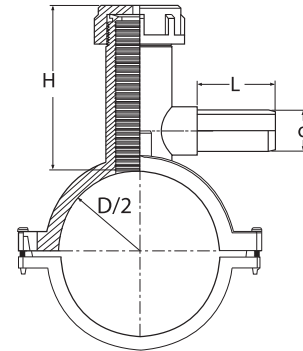

EF TAPPING TEE / EF SERVİS TE
 SDR 11 PE100
 GAS / GAZ: 10 BAR
 WATER / SU: 16 BAR

D*d	CODE	Kg.	H (mm)	L (mm)	box sizes	nos/box	type
40*20	30.SE1.00.11.4020	0,29	105	44	40*30*30	25	A
40*25	30.SE1.00.11.4025	0,30	105	44	40*30*30	25	A
40*32	30.SE1.00.11.4032	0,31	105	47	40*30*30	25	A
50*20	30.SE1.00.11.5020	0,33	105	52	40*30*30	15	A
50*25	30.SE1.00.11.5025	0,34	105	54	40*30*30	15	A
50*32	30.SE1.00.11.5032	0,35	105	85	40*30*30	15	A
50*40	30.SE1.00.11.5040	0,36	105	90	40*30*30	15	A
63*20	30.SE1.00.11.6320	0,40	105	52	40*30*30	15	A
63*25	30.SE1.00.11.6325	0,58	105	54	40*30*30	15	A
63*32	30.SE1.00.11.6332	0,59	105	85	40*30*30	15	A
63*40	30.SE1.00.11.6340	0,59	105	90	40*30*30	7	B
63*50	30.SE1.00.11.6350	1,10	200	105	40*30*30	8	B
63*63	30.SE1.00.11.6363	1,20	200	105	40*30*30	7	B
75*20	30.SE1.00.11.7520	0,43	105	52	40*30*30	15	A
75*25	30.SE1.00.11.7525	0,44	105	54	40*30*30	15	A
75*32	30.SE1.00.11.7532	0,44	105	85	40*30*30	15	A
75*40	30.SE1.00.11.7540	0,59	105	90	40*30*30	15	A
75*50	30.SE1.00.11.7550	1,10	200	105	40*30*30	7	B
75*63	30.SE1.00.11.7563	1,20	200	105	40*30*30	7	B
90*20	30.SE1.00.11.9020	0,83	135	47	60*40*30	12	A
90*25	30.SE1.00.11.9025	0,84	135	52	60*40*30	12	A
90*32	30.SE1.00.11.9032	0,85	135	64	60*40*30	12	A
90*40	30.SE1.00.11.9040	0,85	135	89	60*40*30	12	A
90*50	30.SE1.00.11.9050	1,65	180	100	60*40*30	10	C
90*63	30.SE1.00.11.9063	1,69	180	110	60*40*30	10	C
110*20	30.SE1.00.11.1120	0,93	135	48	60*40*30	10	A