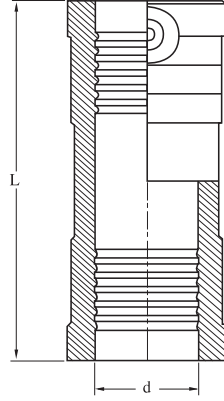

EF COUPLER (LONG) / EF MANŞON (UZUN)

SDR11 PE100

GAS / GAZ : 10 BAR

WATER / SU : 16 BAR

d	CODE	Kg.	L (mm)	box sizes	nos/box
25	30.MU1.00.11.0025	0.07	108	40*30*15	70
32	30.MU1.55.11.0032	0.12	128	40*30*15	35
40	30.MU1.55.11.0040	0.15	147	40*30*30	50
50	30.MU1.55.11.0050	0.28	162	60*40*30	48
63	30.MU1.55.11.0063	0.51	186	60*40*30	36
75	30.MU1.55.11.0075	0.78	220	60*40*30	24
90	30.MU1.55.11.0090	1.33	255	60*40*30	10
110	30.MU1.55.11.0110	1.85	257	60*40*30	8
125	30.MU1.55.11.0125	2.39	303	60*40*30	8